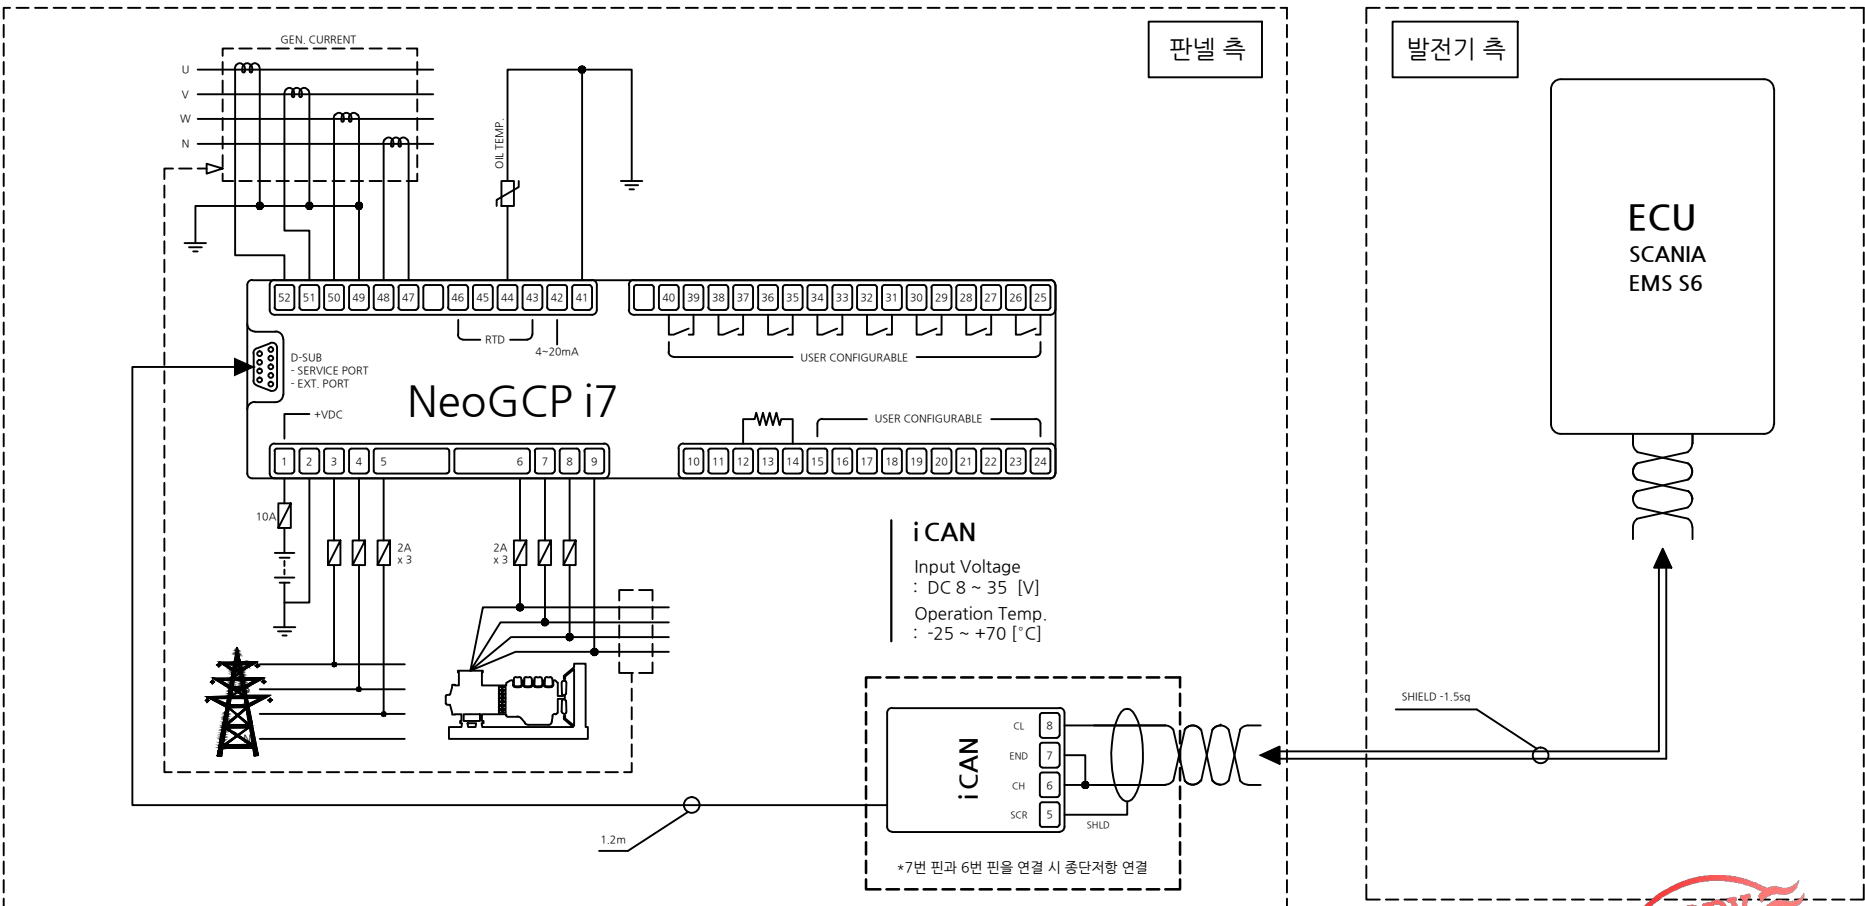

Mark	Q'TY	ECR No.	Description of change	Date	Created	Checked
------	------	---------	-----------------------	------	---------	---------

iCAN (SCANIA EMS-S6 ECU) 설치 예

NOTE

- NeoGCP i7 D-SUB 포트와 iCAN 연결함
- NeoGCP i7 D-SUB 포트와 iCAN 연결시 제공된 선으로만 연결할 것 (연장 불가)
- iCAN과 ECU 연결시 트위스트 실드선 1.5sq 이상 사용할 것

All Dimensions in millimeters unless otherwise stated

<p>3rd Angle Projection</p>	<p>(주) 아이씨디 ICD CO.,LTD www.eicd.co.kr B-617, Smart Valley, Songdo-dong, Yeonsu-gu, Incheon, Korea</p>	Drafting	Design	Checked	Weight	Type iCAN	Drawing Name
		2017.06.09	2017.07.17	2017.07.17			SEQUENCE DIAGRAM (설치 예)
		Munkhtulga	Munkhtulga	Tony	Scale N / S		Project No.